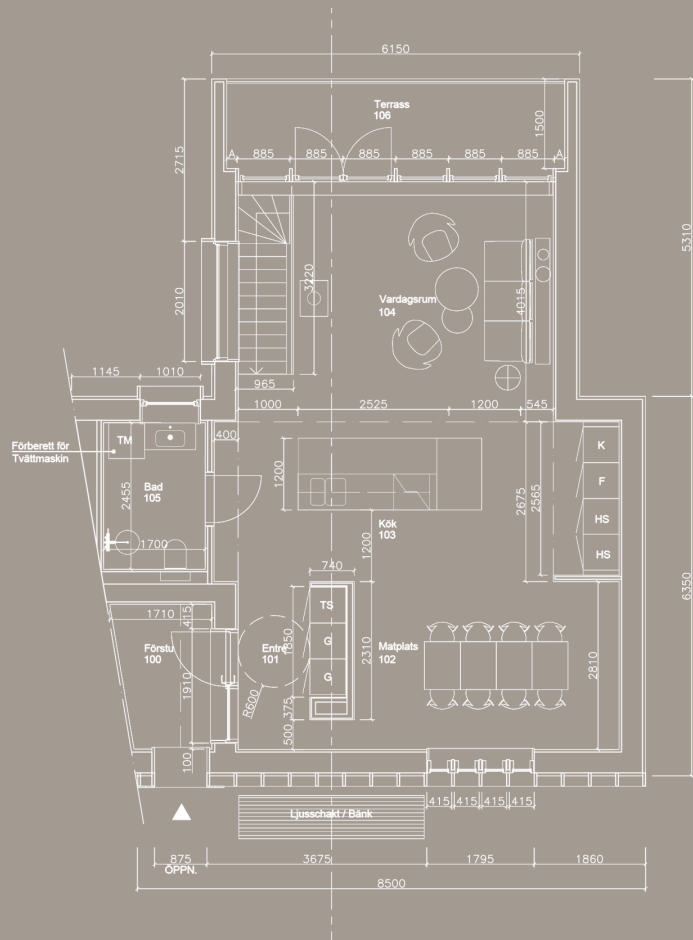

LÄGENHETSHUS 1008

128 kvm | x rum & kök

Entréplan

Sutterrängplan