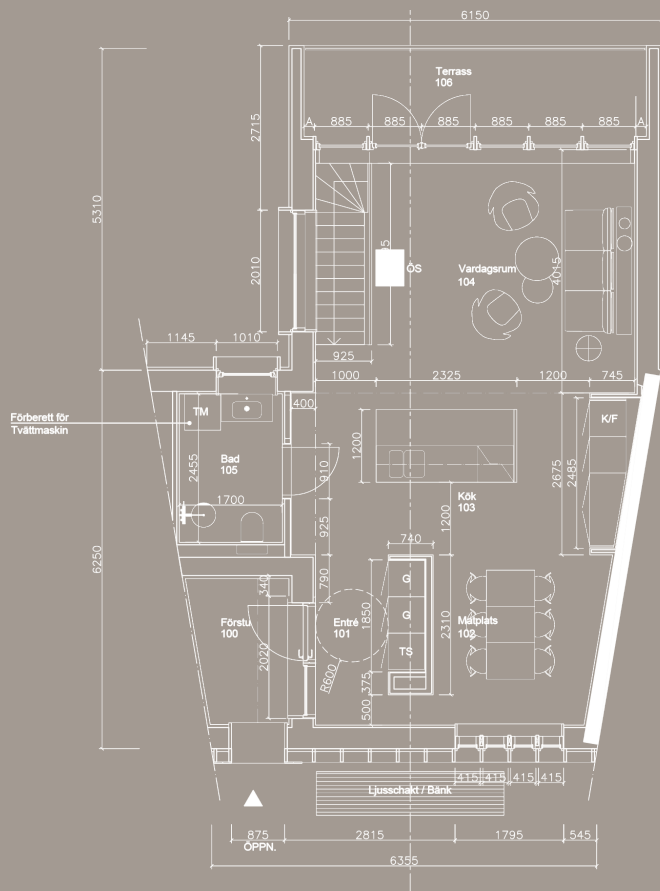

LÄGENHETSHUS 1002 - 1005 + 1009

111 kvm | x rum & kök

Entréplan

Sutterrängplan